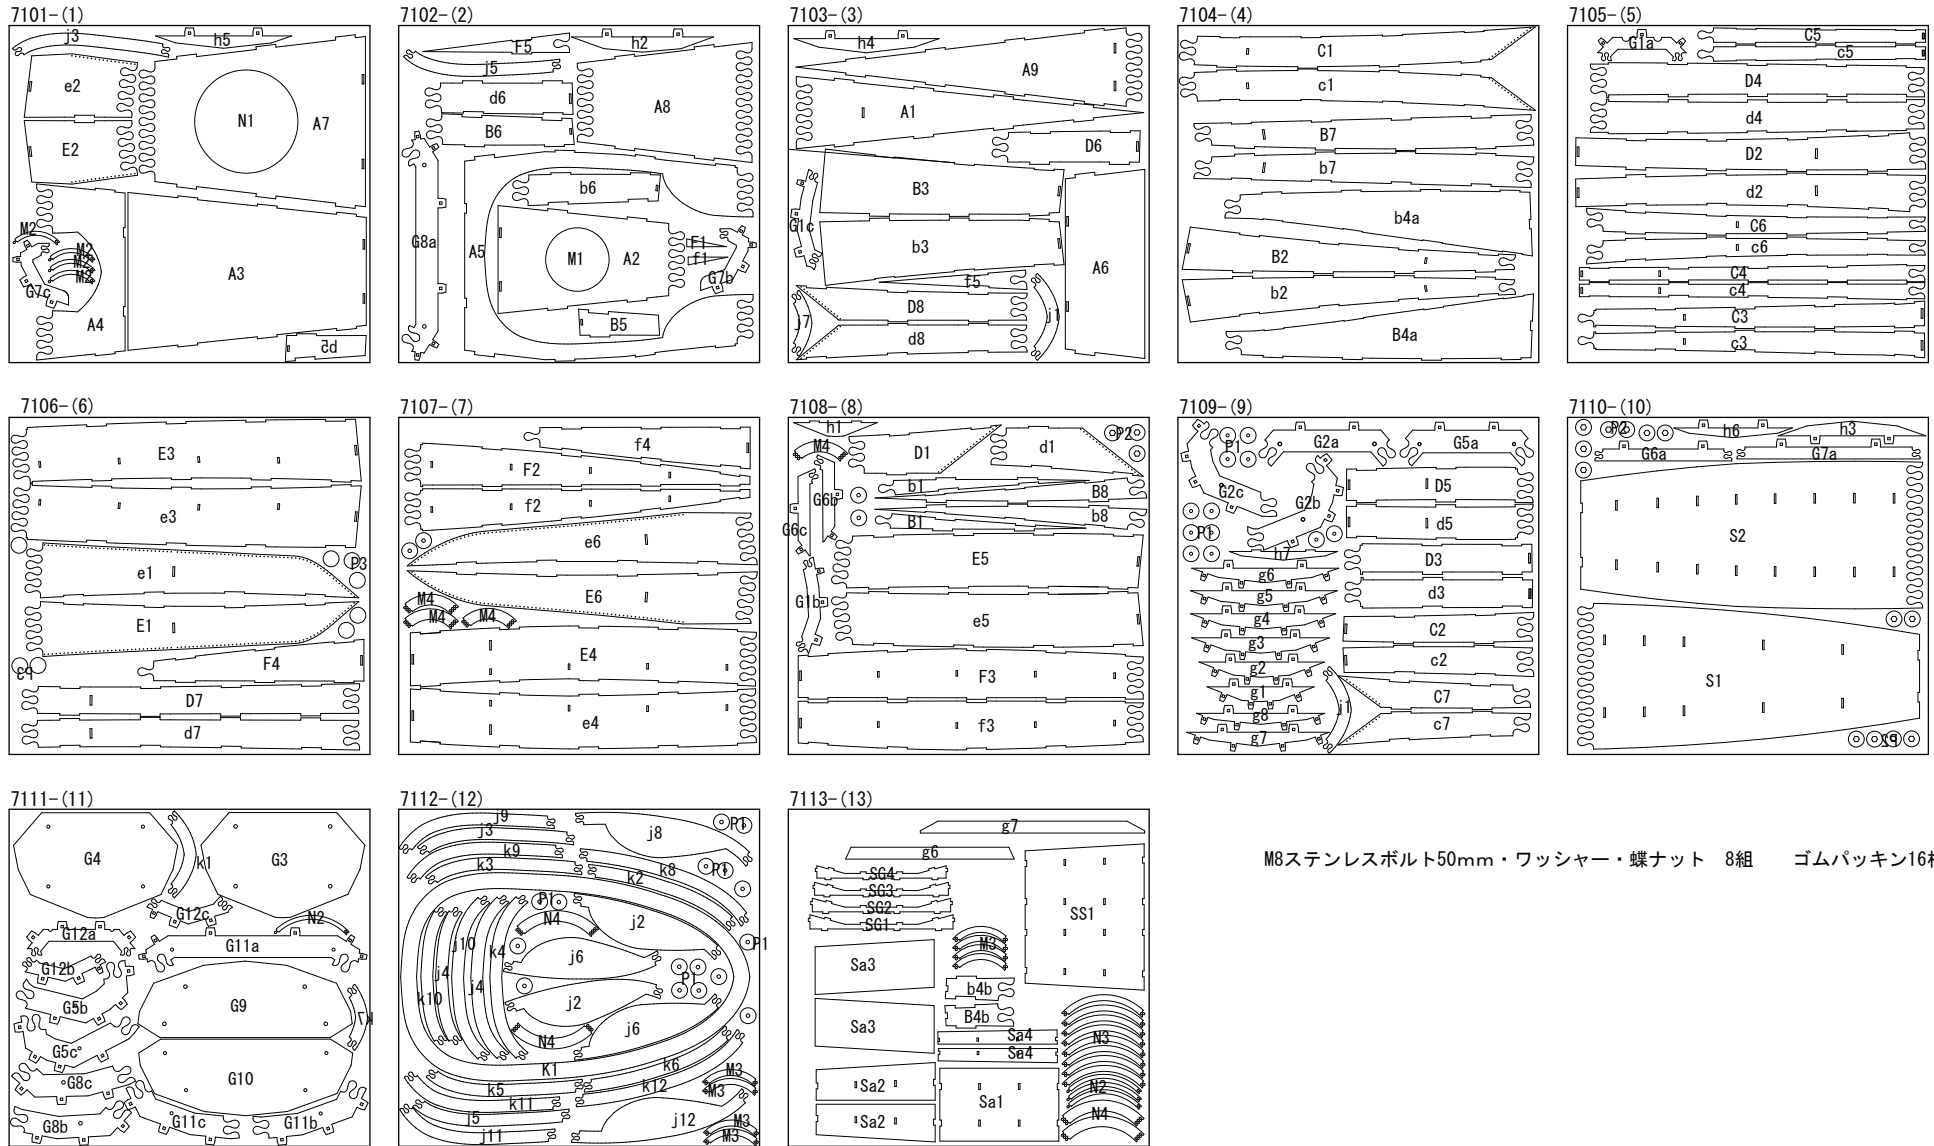

レーザーパズルシーカヤック LPSKS1-3PF

1. 部品反転図 (ベニヤの裏側) 900mm×900mm 13枚

M8ステンレスボルト50mm・ワッシャー・蝶ナット 8組 ゴムパッキン16枚